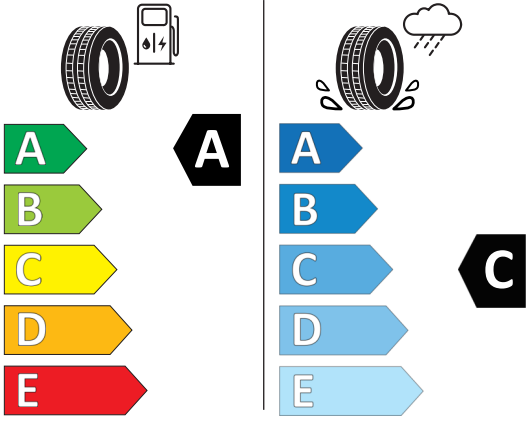

ENERG

GOODYEAR

572970

435/50R19.5 164J

C3

2020/740