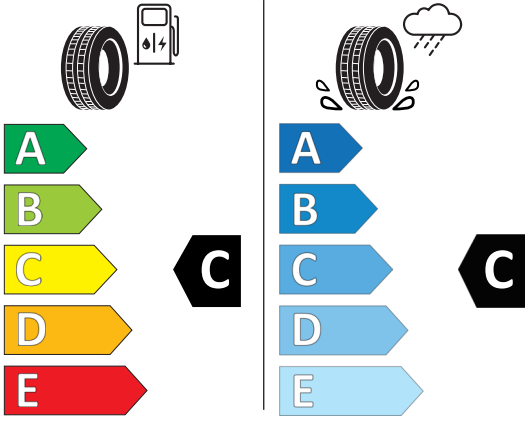

ENERG

FULDA

580102

215/75R17.5 135/133J

C3

2020/740